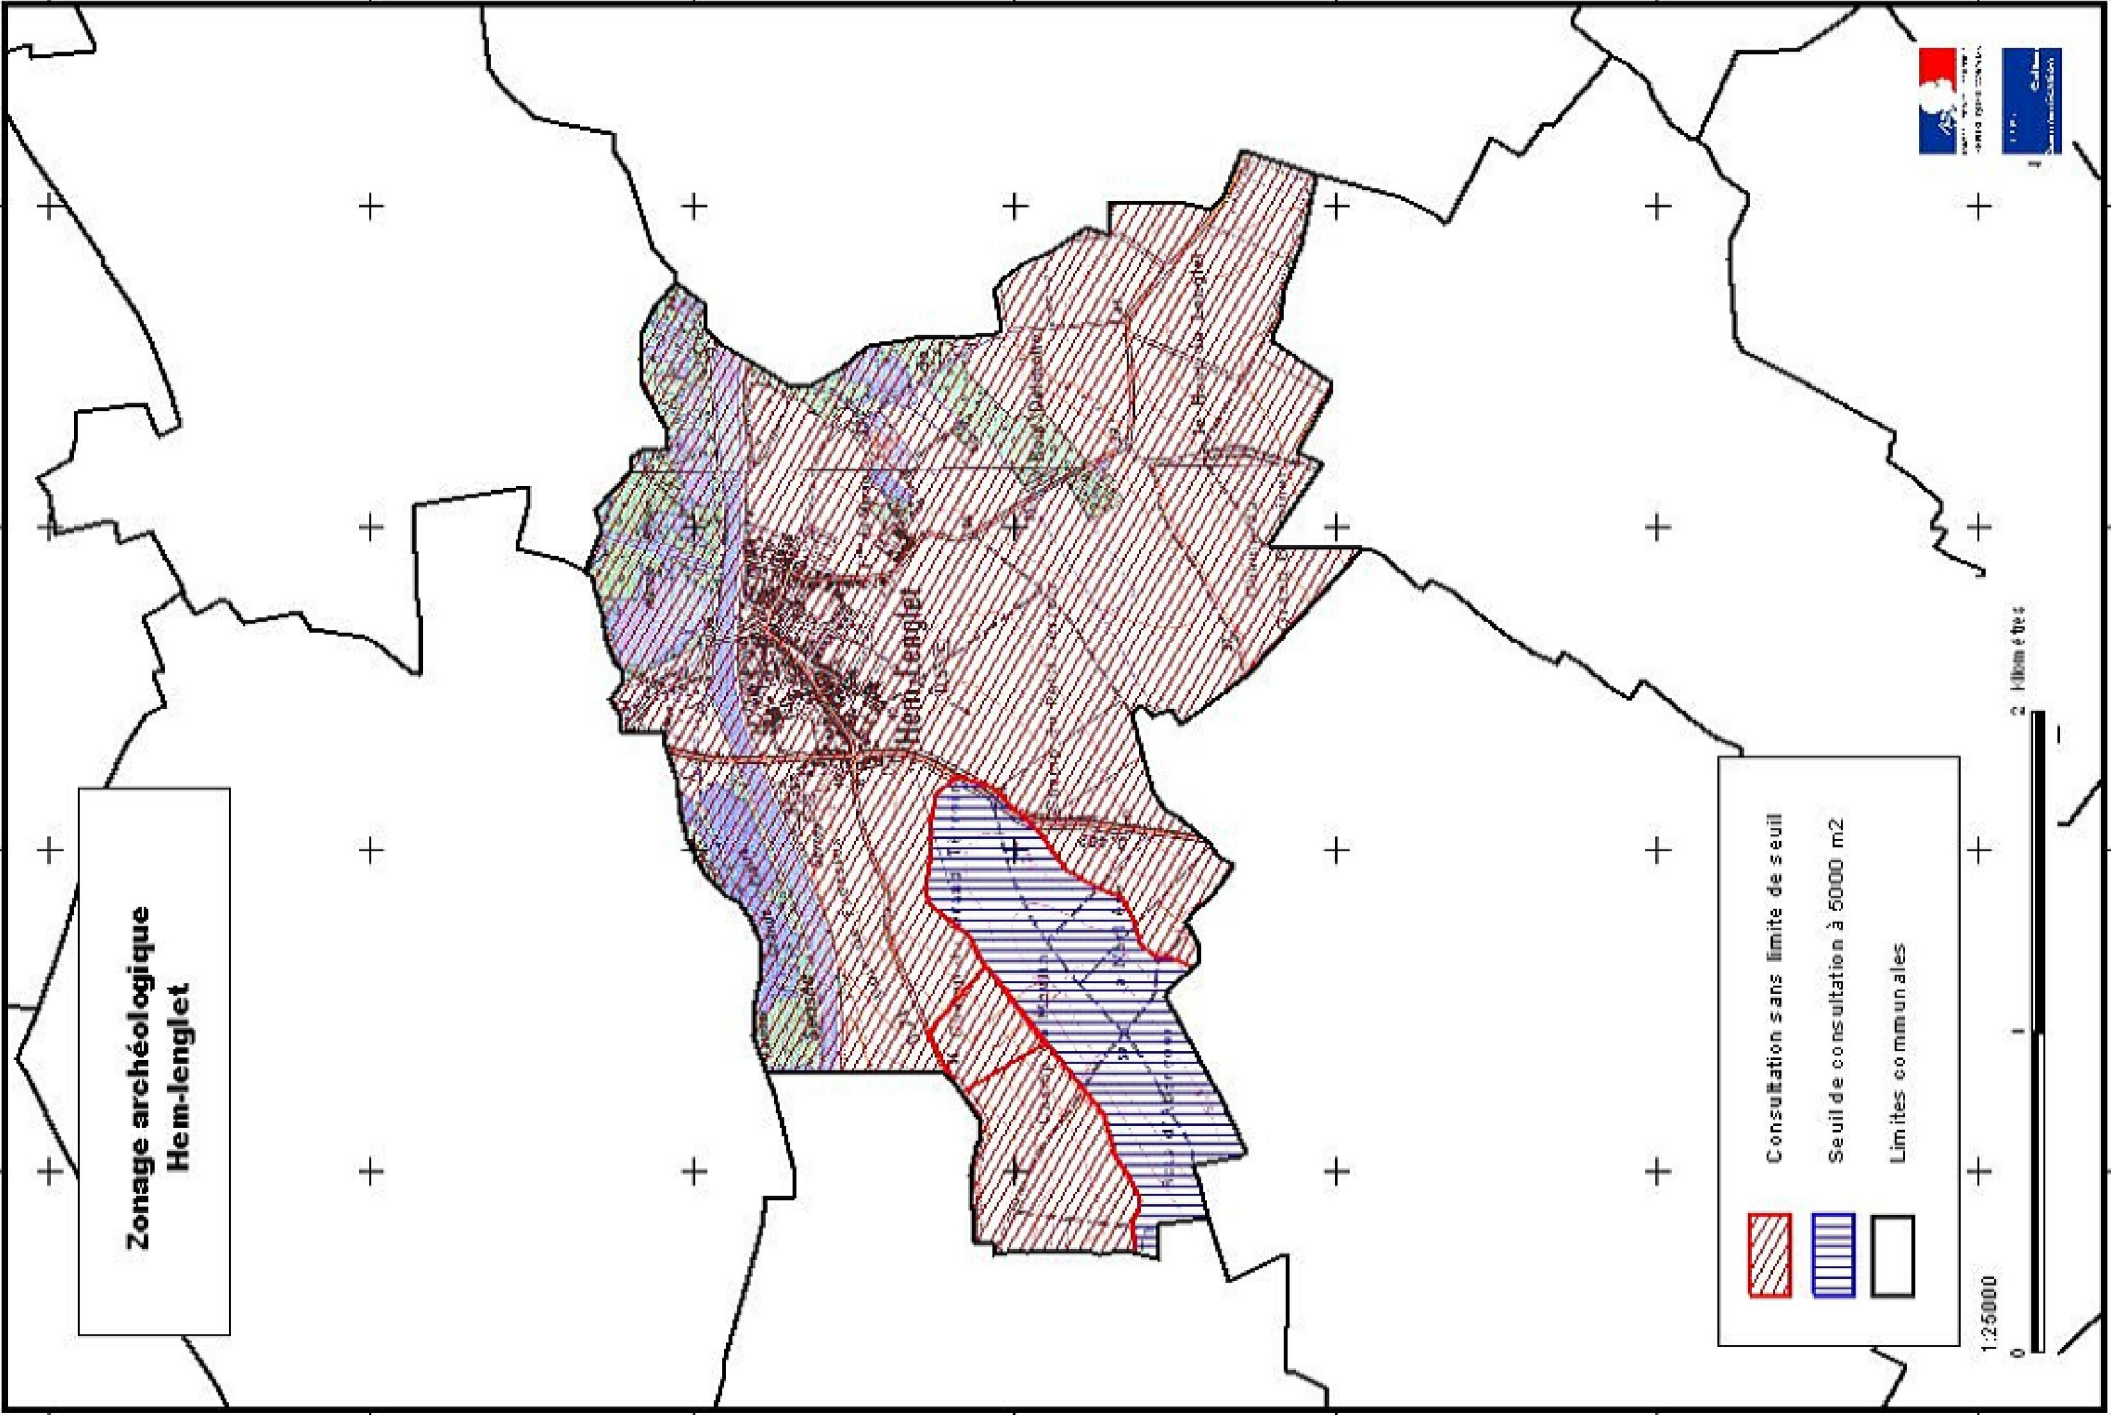

Zonage archéologique Hem-fenglet

- Consultation sans limite de seuil
- Seuil de consultation à 5000 m²
- Limites communales

1:25000